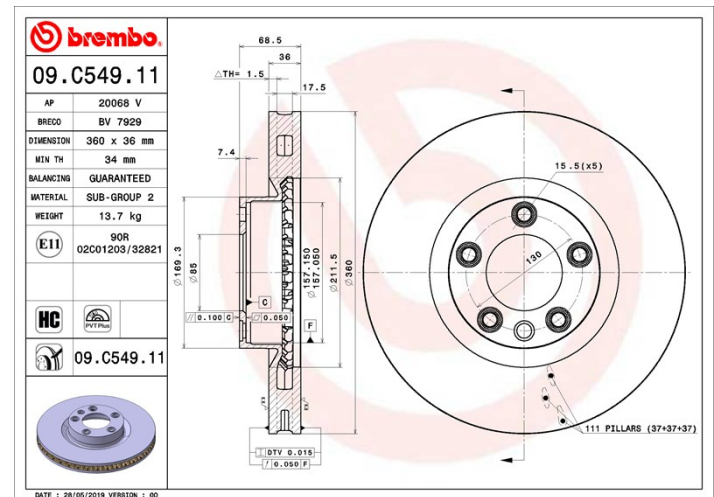

Технические характеристики диска

Мост Передний

Диаметр
360 мм

Общая высота (A)
68,5 мм

Диаметр центрального отверстия (B)
157,1 мм

Количество отверстий (C)
5

Толщина (TH)
36 мм

Минимальная толщина
34 мм

Момент затяжки
Нм

Штук в коробке
1

Код EAN
8020584239414

Товарные коды

Brembo
09.C549.11

AP
20068 V

Breco
BV 7929

Технические спецификации

VW

Модель	Тип	КВт/СV	Год
TOUAREG (7P5, 7P6)	3.0 V6 TDI	150/204	01/10 03/18
TOUAREG (7P5, 7P6)	3.0 V6 TDI	176/240	01/10 03/18
TOUAREG (7P5, 7P6)	3.0 V6 TDI	180/245	05/11 03/18
TOUAREG (7P5, 7P6)	3.0 V6 TDI	165/225	06/10 03/18
TOUAREG (7P5, 7P6)	3.0 V6 TDI	193/262	09/14 03/18
TOUAREG (7P5, 7P6)	3.0 V6 TSI	235/320	01/15 03/18
TOUAREG (7P5, 7P6)	3.0 V6 TSI	213/290	08/10 03/18
TOUAREG (7P5, 7P6)	3.0 V6 TSI Hybrid	245/333	04/10 03/18
TOUAREG (7P5, 7P6)	3.6 V6 FSI	206/280	04/10 03/18
TOUAREG (7P5, 7P6)	3.6 V6 FSI	183/249	08/10 03/18
TOUAREG (7P5, 7P6)	4.2 V8 FSI	265/360	01/11 03/18
TOUAREG (7P5, 7P6)	4.2 V8 TDI	250/340	01/10 03/18