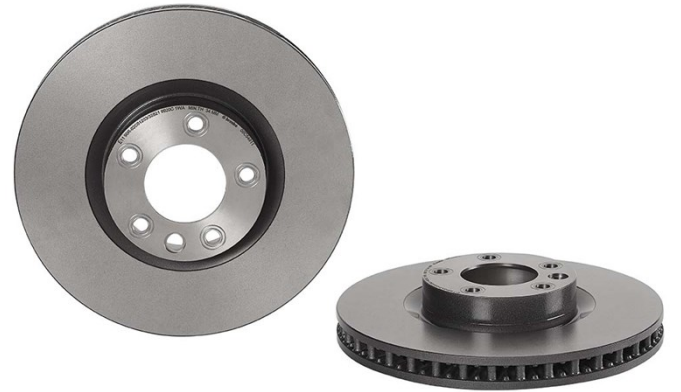

Технические характеристики диска

Мост Передний

Диаметр
360 мм

Общая высота (A)
68,5 мм

Диаметр центрального отверстия (B)
157,1 мм

Количество отверстий (C)
5

Толщина (TH)
36 мм

Минимальная толщина
34 мм

Момент затяжки
Нм

Штук в коробке
1

Код EAN
8020584239414

Товарные коды

Brembo
09.C549.11

AP
20068 V

Breco
BV 7929

Технические спецификации

Вентилируемые диски PVT

В вентиляционной камере диска с PVT используются столбики вместо лопастей. Охлаждающая способность диска повышается на 40%, что, соответственно, обеспечивает большую устойчивость против термического растрескивания.

Высокоуглеродистый диск (HC)

Благодаря высокому проценту углерода в химическом составе чугуна, высокоуглеродистый (HC) диск обеспечивает больший коэффициент демпфирования, способный уменьшить вибрацию и шум во время движения.