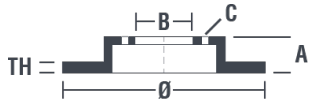

Технические характеристики диска

Мост Передний

Диаметр
360 мм

Общая высота (A)
68,5 мм

Диаметр центрального отверстия (B)
157,1 мм

Количество отверстий (C)
5

Толщина (TH)
36 мм

Минимальная толщина
34 мм

Момент затяжки
Нм

Штук в коробке
1

Код EAN
8020584239414