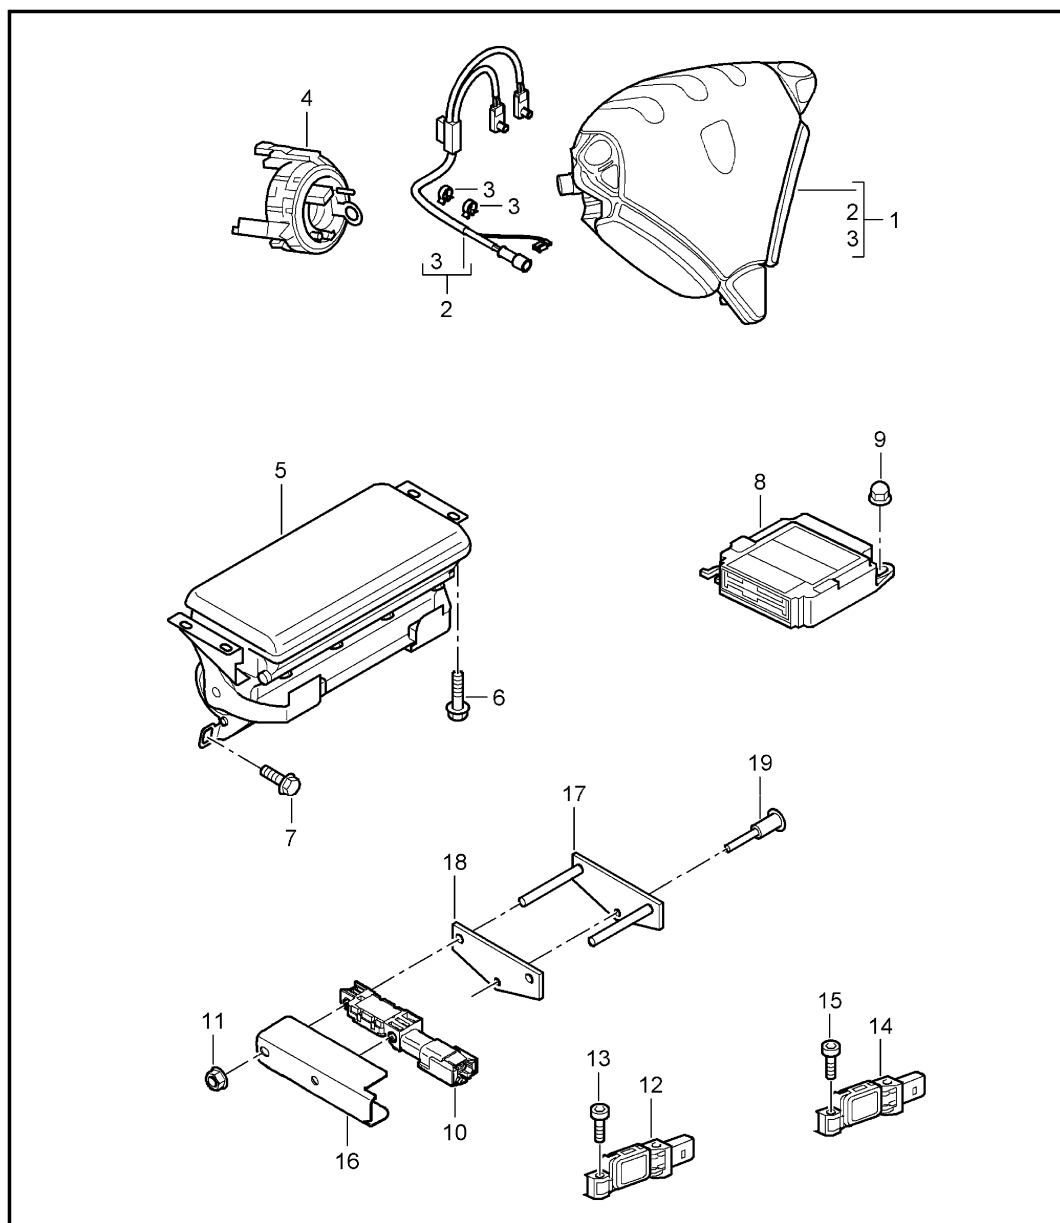

Модель	Год	ГлГр	ПодГр	Иллюстрация	Ограничение	UPD	17:37	20.06.201	PORSCHE	PET	PORSCHE
9PA	2003	4	03	403-06		317					

Поз.	Номер детали	Наименование	Примечание	St	Ввод данных по модели
		Подушка безопасности			
4 А	955 652 211 00	Витая пружина с Датч.угла повор.рул.кол.		1	IG0L/2PM
(4)	955 652 211 01	Витая пружина с Датч.угла повор.рул.кол.		1	IG0L/2PM
(4) А	955 652 211 10	Витая пружина с Датч.угла повор.рул.кол.		1	IG0R/2PM
(4)	955 652 211 11	Витая пружина с Датч.угла повор.рул.кол.		1	IG0R/2PM
(4) А	955 652 211 20	Витая пружина с Датч.угла повор.рул.кол.		1	I2PH