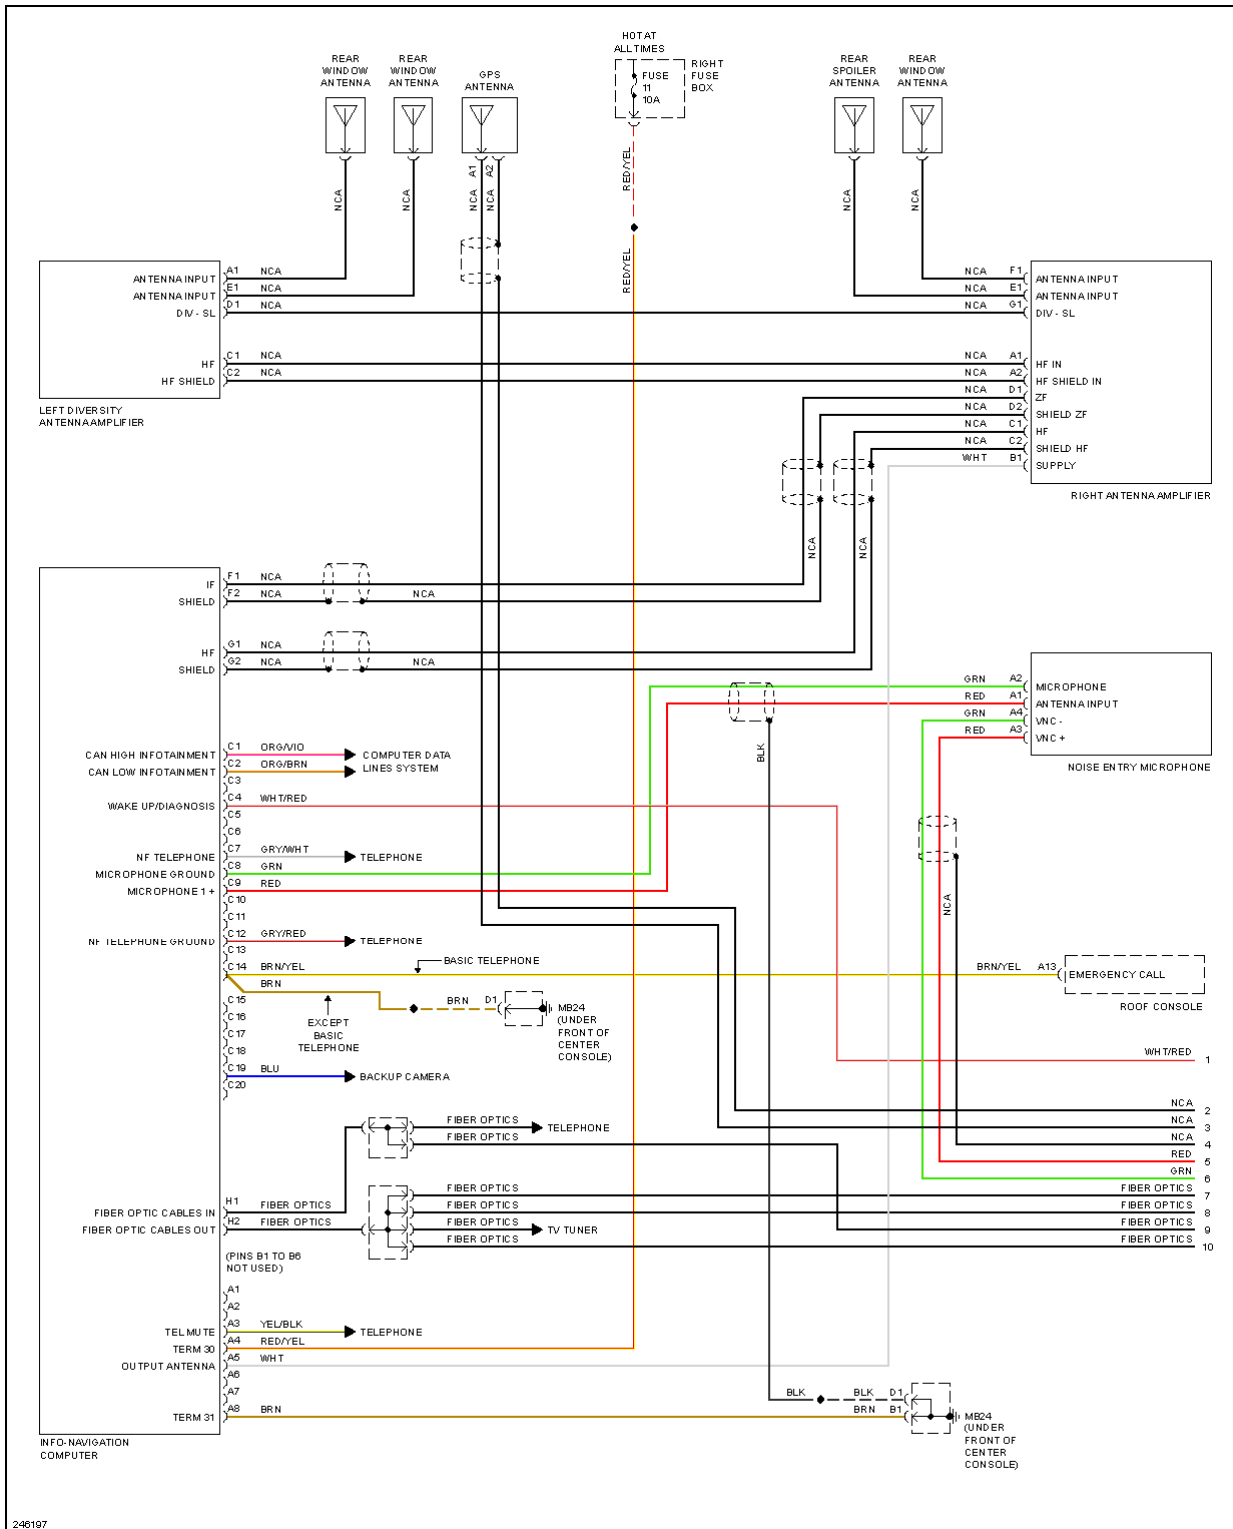

2006 Porsche Cayenne

2006 SYSTEM WIRING DIAGRAMS Porsche - Cayenne

2006 Porsche Cayenne

2006 SYSTEM WIRING DIAGRAMS Porsche - Cayenne

Fig. 94: Bose Radio Circuit (1 of 3)

2006 Porsche Cayenne

2006 SYSTEM WIRING DIAGRAMS Porsche - Cayenne

2006 Porsche Cayenne

2006 SYSTEM WIRING DIAGRAMS Porsche - Cayenne

Fig. 95: Bose Radio Circuit (2 of 3)

2006 Porsche Cayenne

2006 SYSTEM WIRING DIAGRAMS Porsche - Cayenne

2006 Porsche Cayenne

2006 SYSTEM WIRING DIAGRAMS Porsche - Cayenne

Fig. 96: Bose Radio Circuit (3 of 3)

2006 Porsche Cayenne

2006 SYSTEM WIRING DIAGRAMS Porsche - Cayenne