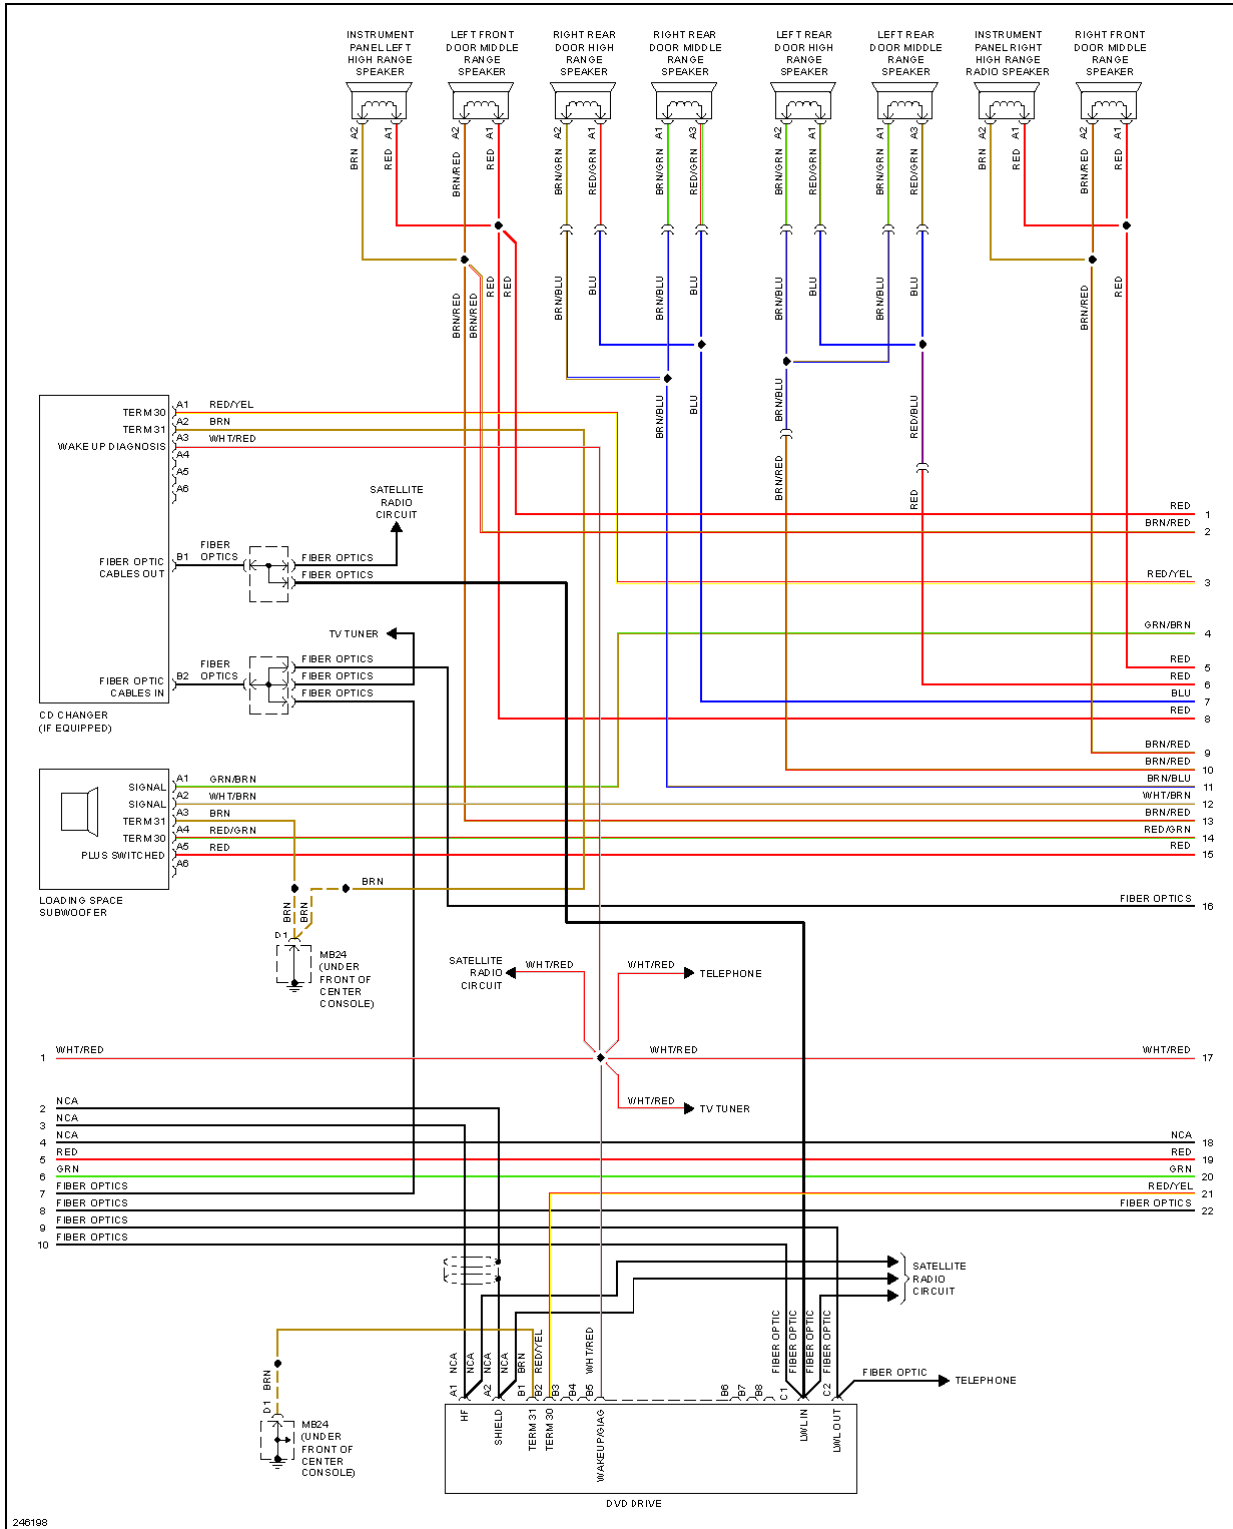

2006 Porsche Cayenne

2006 SYSTEM WIRING DIAGRAMS Porsche - Cayenne

2006 Porsche Cayenne

2006 SYSTEM WIRING DIAGRAMS Porsche - Cayenne

Fig. 94: Bose Radio Circuit (1 of 3)

2006 Porsche Cayenne

2006 SYSTEM WIRING DIAGRAMS Porsche - Cayenne

2006 Porsche Cayenne

2006 SYSTEM WIRING DIAGRAMS Porsche - Cayenne

Fig. 95: Bose Radio Circuit (2 of 3)

2006 Porsche Cayenne

2006 SYSTEM WIRING DIAGRAMS Porsche - Cayenne

2006 Porsche Cayenne

2006 SYSTEM WIRING DIAGRAMS Porsche - Cayenne

Fig. 96: Bose Radio Circuit (3 of 3)

2006 Porsche Cayenne

2006 SYSTEM WIRING DIAGRAMS Porsche - Cayenne