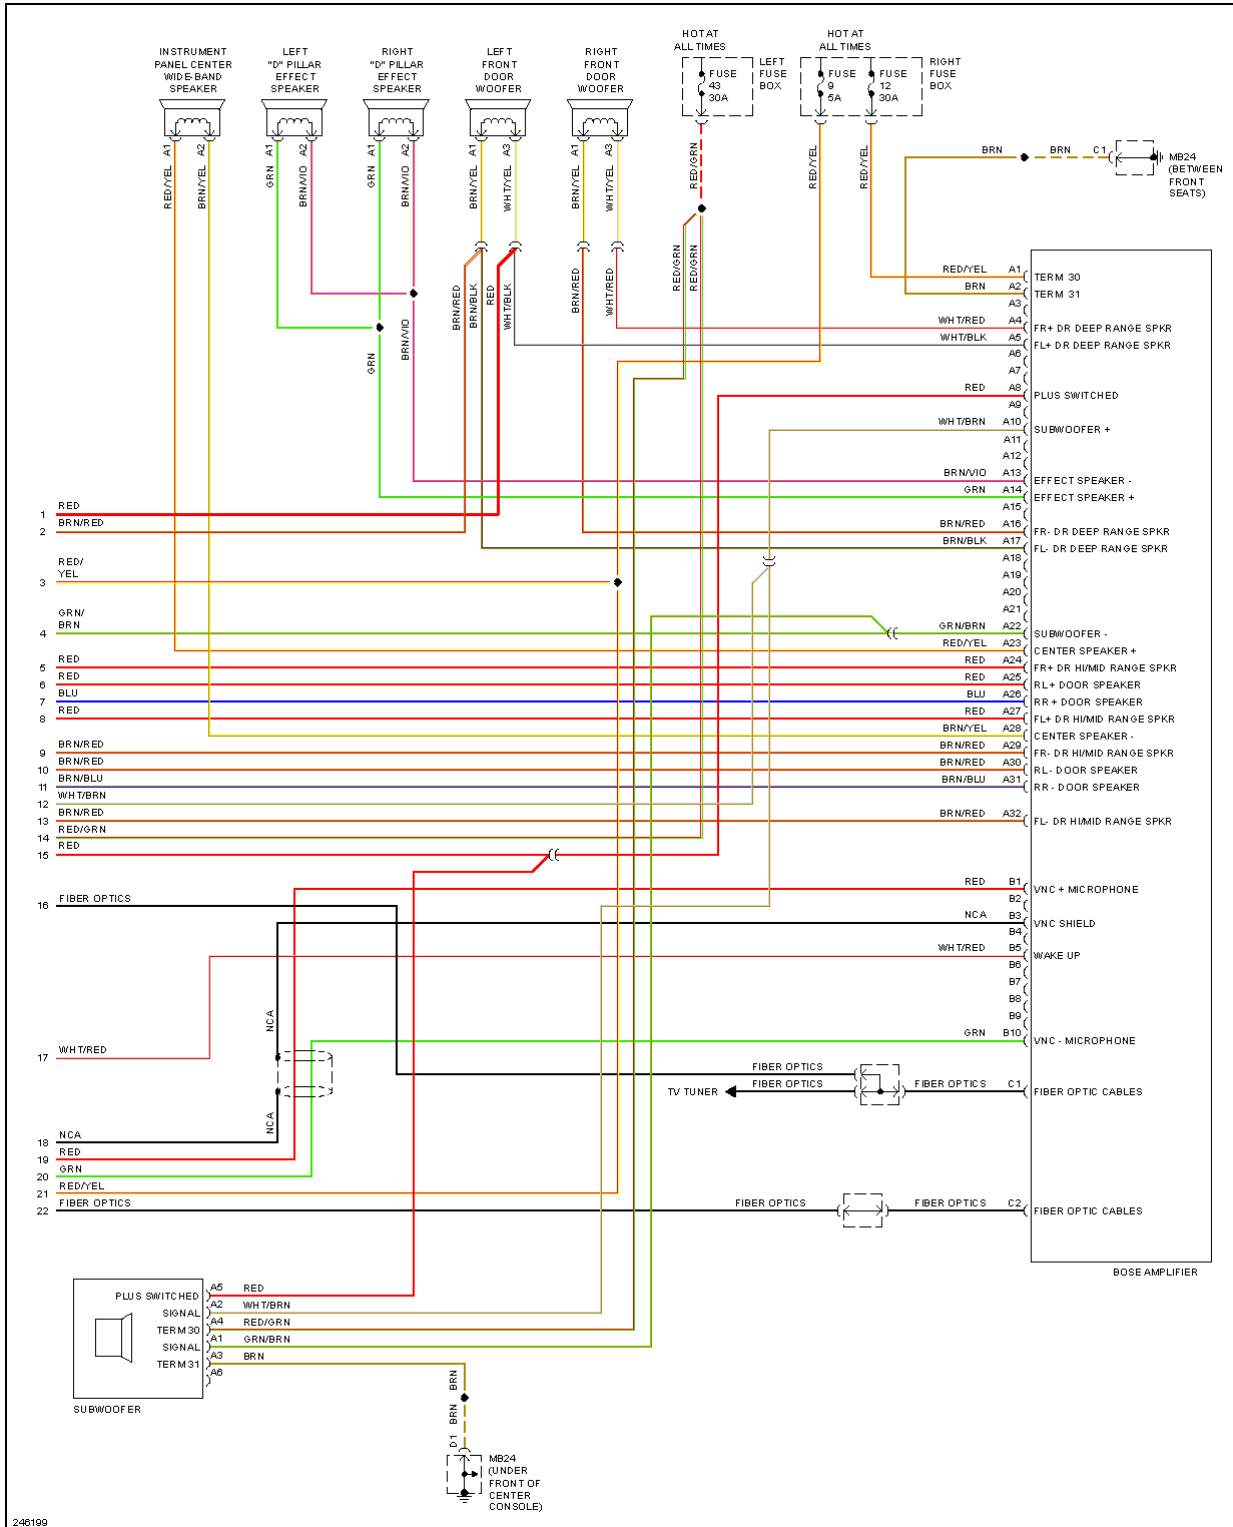

2006 Porsche Cayenne

2006 SYSTEM WIRING DIAGRAMS Porsche - Cayenne

2006 Porsche Cayenne

2006 SYSTEM WIRING DIAGRAMS Porsche - Cayenne

Fig. 94: Bose Radio Circuit (1 of 3)

2006 Porsche Cayenne

2006 SYSTEM WIRING DIAGRAMS Porsche - Cayenne

2006 Porsche Cayenne

2006 SYSTEM WIRING DIAGRAMS Porsche - Cayenne

Fig. 95: Bose Radio Circuit (2 of 3)

2006 Porsche Cayenne

2006 SYSTEM WIRING DIAGRAMS Porsche - Cayenne

2006 Porsche Cayenne

2006 SYSTEM WIRING DIAGRAMS Porsche - Cayenne

Fig. 96: Bose Radio Circuit (3 of 3)

2006 Porsche Cayenne

2006 SYSTEM WIRING DIAGRAMS Porsche - Cayenne